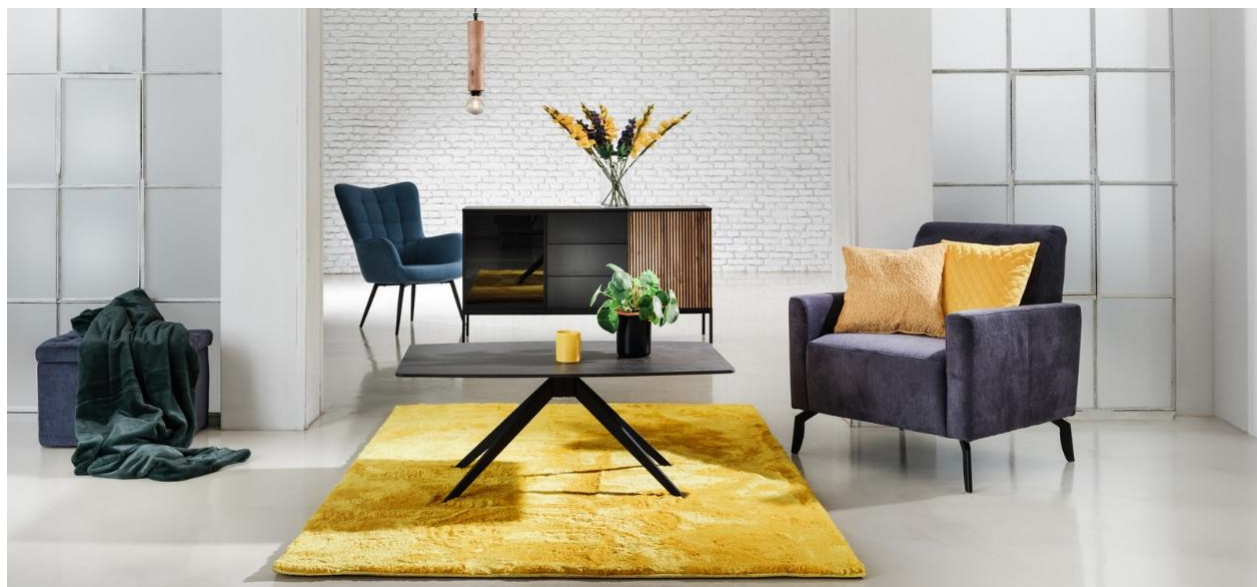

Kontrast i harmonie

I když modrá barva nemusí vždy hrát hlavní roli, v interiéru funguje jako šedá eminence, která jemně ovlivňuje celkové vyznění prostoru. Pokud spojíte modrou s křiklavě žlutou, může to vypadat prvoplánově, ale pokud použijete tlumené švestkové odstíny nábytku a doplňků a přidáte černé prvky spolu s texturami a tóny dřeva, vytvoříte stylově čistou kompozici ve skandinávském stylu. Tento přístup ukazuje, že i s tmavšími odstíny lze dosáhnout sofistikované a harmonické atmosféry.

Žlutá barva, připomínající kousek slunce a bojující proti nudě a monotónnosti, získá novou energii v kombinaci s jasně modrou. Zajímavě prošívané křeslo, které je k dispozici pouze v prodejnách, spolu s černou komodou s prosklenými dvířky a dřevěnou strukturou dodá vašemu interiéru další rozměr a hloubku. A nezapomeňte na květiny – v butiku ASKO – NÁBYTEK najdete široký výběr, který vám umožní mít letní atmosféru doma po celý rok.